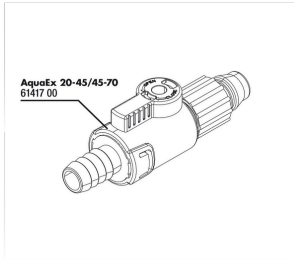

JBL PROCLEAN AQUA EX 45-70

Accesorios

JBL ClipSafe Vario

Clips ajustables para tubos de
acuario de 9-27 mm

JBL PROCLEAN AQUA EX 45-70

Piezas de repuesto

Llave de paso JBL
AquaEx 20-45/45-70

JBL PROCLEAN AQUA EX 45-70