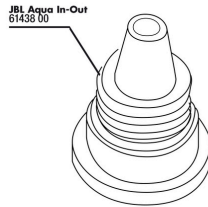

JBL PROCLEAN AQUA IN-OUT COMPLETE

Piezas de repuesto

Adaptador de metal JBL Aqua InOut G3/4 M28/M22