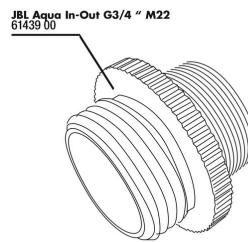

Racor JBL Aqua InOut

Junta de racor JBL Aqua InOut 3/4"

Adaptador de metal JBL Aqua InOut G3/4 M28/M22

JBL PROCLEAN AQUA IN-OUT Bomba de chorro de agua
Bomba de succión para cambiar cómodamente el agua

JBL PROCLEAN AQUA IN-OUT COMPLETE