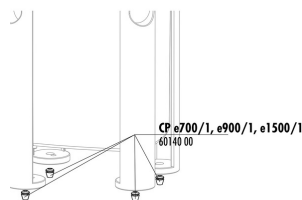

CP e700/1, e900/1, e1500/1
60140 00

JBL CP e4/7/9/1500/1,2
Topes de goma