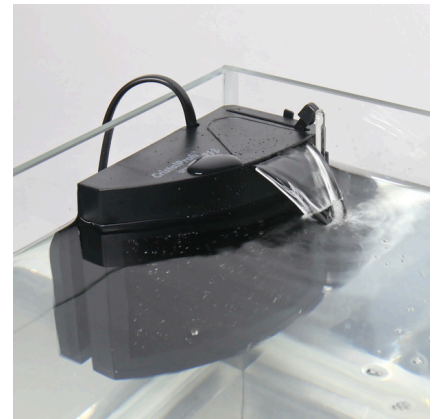

JBL CristalProfi m greenline

Filtro de esponja con bomba para acuarios de 20-80 l

Adecuado para:

- Agua de acuario limpia y saludable: filtro de esponja con bomba y sistema de recirculación del agua con pico de pato para acuarios con un volumen de 20- 80 l
- Montaje sencillo: limpiar el cristal del acuario, adherir el filtro ejerciendo presión en el lugar deseado, el tubo de salida del agua a ras del nivel del agua
- Seguro para alevines y camarones: la fina superficie de la esponja evita que se aspiren
- 4 años de garantía, ampliable con un segundo módulo de filtro (+ 12 cm de altura), palanca deslizante para soltar y fijar la ventosa, limpieza fácil: Cubierta para la esponja y válvula de descarga extraíbles, el agua sucia no refluye
- Suministro: filtro de esponja, Cristal Profi m greenline, dimensiones (largo/alto/ancho): 140/220/90 mm, incluye clip para sujetar el termómetro

JBL CRISTALPROFI e402 greenline

Filtro externo para acuarios de 40-120 litros

JBL CristalProfi m greenline

Accesorios

JBL CristalProfi m greenline Modul
Módulo de filtro para ampliar el CristalProfi m

JBL CristalProfi m gl FilterPad
Esponja recambio para filtro interior CristalProfi m

Efectivo

JBL CristalProfi m funciona bajo agua limpiando el agua del acuario. Una bomba que no precisa mantenimiento integrada en la parte inferior del filtro procura una circulación permanente. El agua del acuario atraviesa lentamente toda la superficie de la placa filtrante, donde se limpia para volver a continuación al acuario.