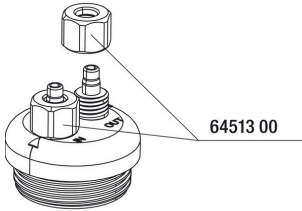

JBL ProSilent Safe

Piezas de repuesto

**JBL tuerca de racor
aire/tubo de CO2**