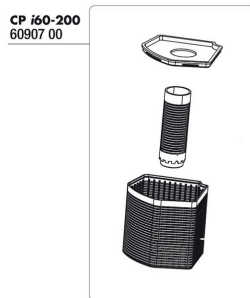

## Piezas de repuesto

JBL CP i\_cl tapa -  
cabezal

JBL CP i\_cl Controlador  
de flujo

JBL CP i\_cl cabezal

JBL CP i rotor

JBL CP i\_cl tapa del  
rotor

JBL CP i\_cl tubo salida  
agua

JBL CP i\_cl placa base

JBL CP i\_cl Velcro, 2  
sets

JBL CP icl tubo  
absorción espuma

JBL CP i\_cl set cesta de  
filtro

JBL CP i soporte  
magnético  
Soporte magnético para filtro  
interior CristalProfi i