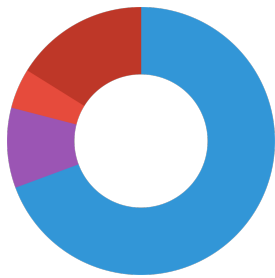

JBL NovoBits

Tipo de alimento	Granulados
Tipo de subproducto	Alimento completo para peces ornamentales
Dosificación	Dé de comer de una a dos veces al día tanta cantidad como se consume en pocos minutos. Dé de comer a los peces jóvenes en crecimiento de 3 a 4 veces al día del mismo modo

Componentes analíticos

Proteína bruta	43 %
Contenido en grasas	6 %
Fibra bruta	3 %
Ceniza bruta	10 %