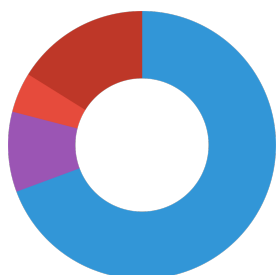

JBL NovoBits CLICK

Tipo de alimento	Granulados
Tipo de subproducto	Alimento completo para peces ornamentales
Dosificación	Dé de comer de una a dos veces al día tanta cantidad como se consume en pocos minutos. Dé de comer a los peces jóvenes en crecimiento de 3 a 4 veces al día del mismo modo

Componentes analíticos

Proteína bruta	43 %
Contenido en grasas	6 %
Fibra bruta	3 %
Ceniza bruta	10 %