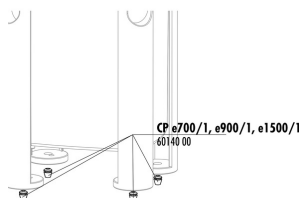

# JBL CristalProfi e701 greenline

Spare parts

**JBL CP  
 e4/7/9/15/1900/1  
 stopcock set**

**JBL CP e casing clip**

**JBL CP e pump head  
 cover**

**JBL CP e distributor  
 plate**

**JBL CP e pump head  
 washer**