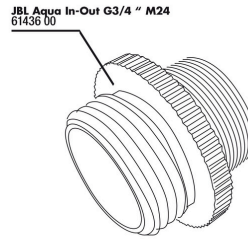

JBL PROCLEAN AQUA IN-OUT COMPLETE

Vervangende onderdelen

JBL Aqua InOut
slangkoppeling

JBL Aqua InOut
metaaladapter G3/4
M28/M22