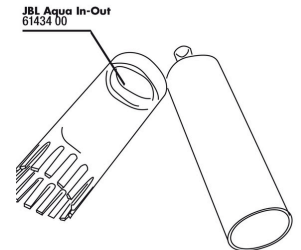

JBL Aqua InOut
reinigingskam
compleet