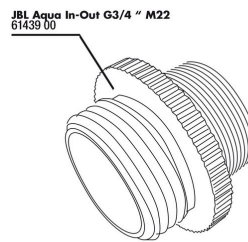

JBL Aqua InOut 3/4
" dichting fitting

JBL Aqua InOut
metaaladapter G3/4
M28/M22

JBL PROCLEAN AQUA
IN-OUT
waterstraalpompe
Zuigpompe voor een
comfortabele waterverversing

JBL PROCLEAN AQUA IN-OUT COMPLETE