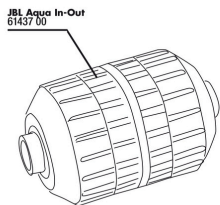

JBL Aqua InOut
slangkoppeling