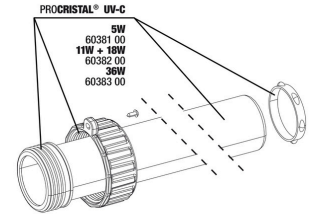

JBL PROCRISTAL UV-C Compact plus 18W

Vervangende onderdelen

JBL PC UV-C branderbescherming set

JBL PC UV-C slangaansluiting set