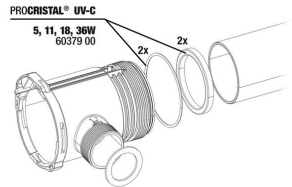

JBL PC UV-C 5,11,18,36 W set pakkingen