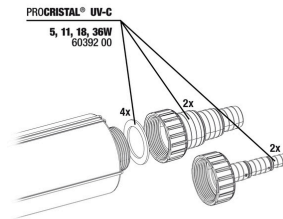

JBL PC UV-C slangaansluiting set