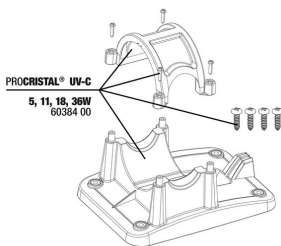

JBL PF 'u' klep + slangaansluiting

JBL PC UV-C 5,11,18,36 W beugel

JBL PROCRISTAL UV-C QuickConnect
 Verbindingsstuk voor ProCristal UV-C waterzuiveraars.

JBL PROCRISTAL UV-C ElbowConnect
 90° hoek voor JBL ProCristal UV-C waterzuiveraars