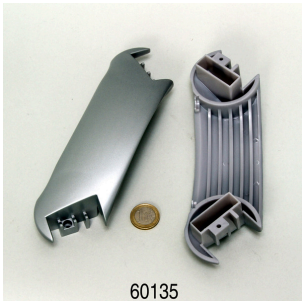

JBL CRISTALPROFI e702 greenline

Vervangende onderdelen

60135

JBL CP e handvat pompenkop