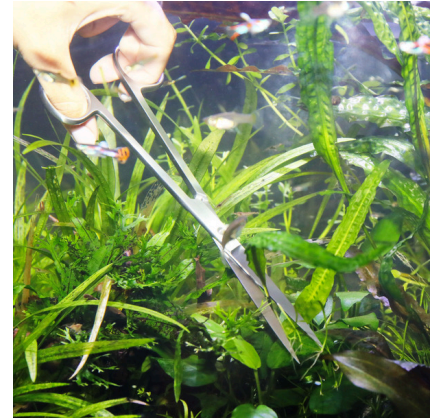

JBL PROSCAPE TOOLS S STRAIGHT

Rechte schaar voor het snoeien van planten

Geschikt voor:   

- Professioneel snoeien van planten voor het vormgeven van aquariumlandschappen: Rechte snoeischaar voor aquascaping
- Comfortabel in gebruik: 27 mm vingergaten voor sterke vingers. Moeiteloos gebruik door licht gewicht: 60,5 g. Lengte: 20 cm
- Bijzonder fijn oppervlakte: Hoogwaardig Japans rvs met buitengewone snijprecisie
- Onderhoudstip: Na gebruik in zoutwater met zoetwater afspoelen
- Inhoud: 1 rechte snoeischaar voor aquascaping, ProScape Tool S straight

JBL PROSCAPE TOOLS S STRAIGHT

Productinformatie

Onderwatertuinieren

Aquascaping staat voor de techniek van het vormgeven van aquariumlandschappen. Hierbij kunnen fantasierijke plantensamenstellingen, nagemaakte onderwaterlandschappen of natuurlijke leefruimtes ontstaan. Een aquascape aquarium bevat weinig tot geen vissen en ongewervelden.

Pro Scape Tool straight

Deze rechte schaar is bijzonder geschikt voor het verwijderen van steenwol of gelatine van in-vitroplanten. Eerst de wortel met 50% inkorten en vervolgens de steenwol uit de wortels harken met de punt van de schaar.