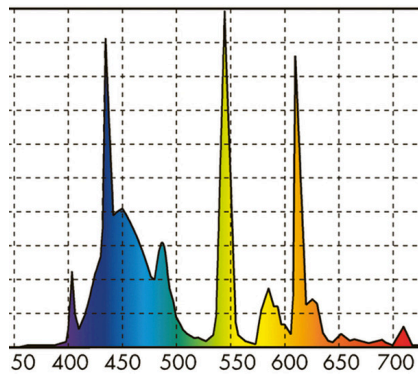

JBL SOLAR MARIN DAY

T8 daglicht TL-buis voor zoutwataquaria

Geschikt voor: 

- TL-buis ter bevordering van een optimale groei van koralen en andere ongewervelden in zoutwataquaria
- Eenvoudige installatie: De TL-buis met T8-sokkel in de fitting plaatsen en draaien totdat de buis vastzit.
- Ideale kleurtemperatuur voor koralen en ongewervelden: 15.000 Kelvin - koud wit licht, hoge lichtopbrengst, goede kleurweergave eigenschappen
- Uitstekend licht door hoog aantal lumen. Wetenschappelijk getest door IFM Geomar: Spectrum vergelijkbaar met zonlicht
- Volspectrum kleurweergave wordt 2 jaar gegarandeerd. Incl. herinnering t.b.v. vervanging