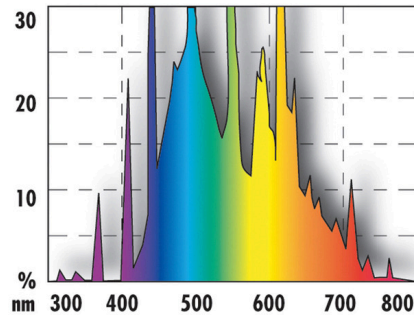

# JBL SOLAR NATUR T5 ULTRA 24-39 W

T5 volspectrum daglichtbuis voor zoetwateraquaria

Geschikt voor:  

- Solar TL-buis voor vissen en planten uit zonovergoten wateren zoals de meren van Malawi en Tanganjika
- Eenvoudige installatie: De TL-buis met T5-sokkel in de fitting plaatsen en draaien totdat de buis vastklikt
- Ideale kleurtemperatuur voor planten en vissen: 9.000 Kelvin - Best mogelijk algenremming: volledige fotosynthese
- Uitstekend licht door hoog aantal lumen. Wetenschappelijk getest door IFM Geomar: Spectrum vergelijkbaar met zonlicht
- Volspectrum kleurweergave wordt 2 jaar gegarandeerd. Incl. herinnering t.b.v. vervanging