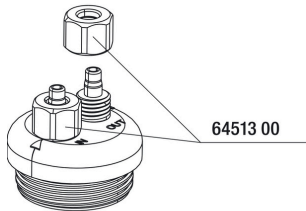

JBL ProFlora T3 BLACK

Accessoires

JBL Dopmoer lucht/
CO2 slang