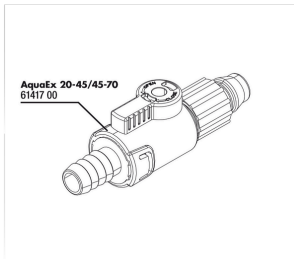

JBL PROCLEAN AQUA EX 20-45

Accessoires

JBL ClipSafe Vario

Clips réglables pour tuyau
d'aquarium 9-27 mm

JBL PROCLEAN AQUA EX 20-45

Pièces détachées

**JBL AquaEx
20-45/45-70 robinet
d'arrêt**

JBL PROCLEAN AQUA EX 20-45