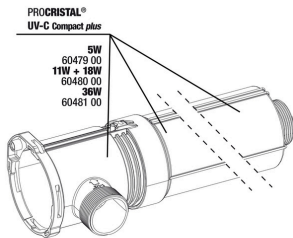

JBL PROCRISTAL UV-C Compact plus 18 W

Accessoires

JBL PC UV-C Compact plus Kit boîtier