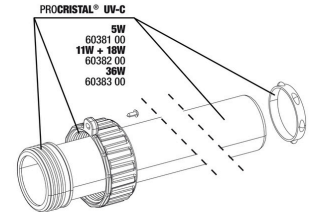

Pièces détachées

JBL PC UV-C Compact plus Unité électrique

JBL PC UV-C 5,11,18,36 W Kit joints

JBL PC UV-C 5,11,18,36 W Kit protection lampe

JBL ProCristal UV-C Kit tube verre quartz

JBL PC UV-C Kit envel. verre + réflecteur