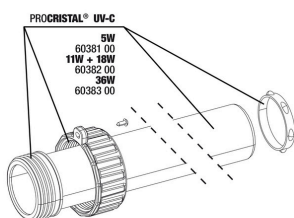

JBL ProCristal UV-C Kit tube verre quartz