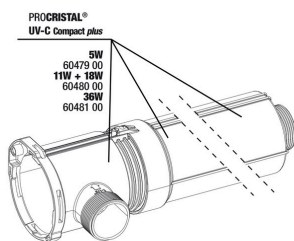

JBL PC UV-C Compact plus Kit boîtier

JBL PC UV-C 5,11,18,36 W Kit joints

JBL PC UV-C 5,11,18,36 W Kit protection lampe

JBL ProCristal UV-C Kit tube verre quartz

JBL PC UV-C 5,11,18,36 W Fixation

JBL PC UV-C Kit envel. verre + réflecteur