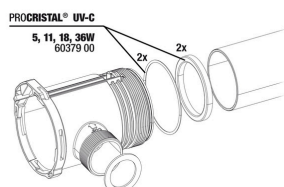

JBL PC UV-C 5,11,18,36 W Kit joints