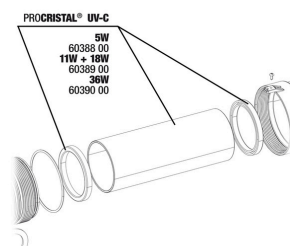

JBL PC UV-C Compact plus Kit boîtier

JBL PC UV-C 5,11,18,36 W Kit joints

JBL PC UV-C 5,11,18,36 W Kit protection lampe

JBL ProCristal UV-C Kit tube verre quartz

JBL PC UV-C 5,11,18,36 W Fixation

JBL PC UV-C Kit envel. verre + réflecteur