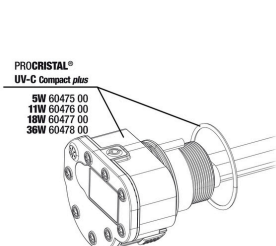

**JBL cheville UK pour
 tous les connecteurs
 ronds**

**JBL Robinet double +
 raccord rapide**
 Pour raccorder, déconnecter et
 fermer des tuyaux

JBL PROCRISTAL UV-C Compact plus 11W

Pièces détachées

JBL PC UV-C Compact plus Unité électrique