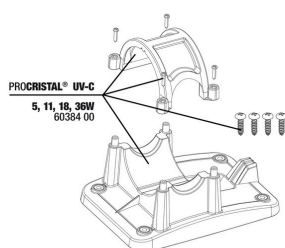

JBL PC UV-C Compact plus Kit boîtier

JBL PC UV-C 5,11,18,36 W Kit joints

JBL PC UV-C 5,11,18,36 W Kit protection lampe

JBL ProCristal UV-C Kit tube verre quartz

JBL PC UV-C 5,11,18,36 W Fixation

JBL PC UV-C Kit envel. verre + réflecteur