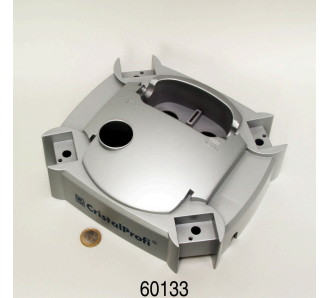

60133

JBL CPe, couvercle tête
de pompe