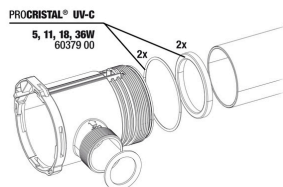

JBL PROCRISTAL UV-C QuickConnect
 Pour relier deux stériliseurs JBL ProCristal UV-C

JBL ProCristal UV-C / ElbowConnect
 Coude 90° pour appareils JBL ProCristal UV-C

JBL PROCRISTAL UV-C 36 W

Pièces détachées

JBL cheville UK pour tous les connecteurs ronds

JBL PC UV-C Unité électrique

JBL PC UV-C 5,11,18,36 W Kit joints

JBL PC UV-C 5,11,18,36 W Kit protection lampe

JBL ProCristal UV-C Kit tube verre quartz

JBL PC UV-C 5,11,18,36 W Fixation