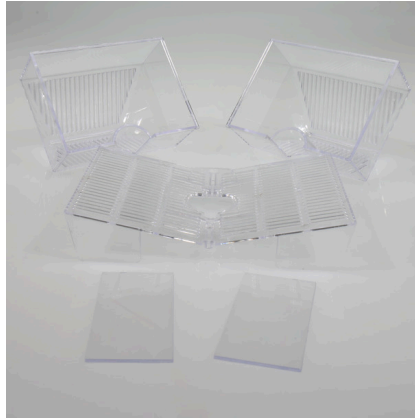

JBL BabyHome proAir

Pondoir pour aquarium avec diffuseur

Préconisé pour :  

- Protection contre les gros poissons : pondoir pour poissons d'ornement vivipares, isoloir pour poissons malades ou agressifs.
- 3 fonctions : pondoir simple, pondoir double ou bac d'élevage.
- Efficace : prévu pour l'utilisation d'un diffuseur d'air. L'utilisation d'un diffuseur d'air à l'intérieur du pondoir permet d'augmenter la teneur en oxygène, ce qui réduit énormément le risque d'infection fongique chez les alevins.
- Installation facile : fixer le pondoir sur une paroi de l'aquarium au moyen des ventouses latérales. Largeur des fentes de la grille de ponte : 2 mm ; largeur des fentes latérales : 0,5 à 0,8 mm.
- Compris dans la livraison : 1 pondoir pour installation avec diffuseur. Dimensions : 200 x 98 x 98 mm.

JBL BabyHome proAir

Accessoires

JBL ProSilent Aeras Micro S2

Diffuseurs d'air pour bulles
fines dans l'aquarium

JBL ProSilent Aeras Micro S3

Kit de diffuseurs pour bulles
d'air fines en aquarium

JBL BabyHome proAir

Avantages du pendoir

Protection des alevins contre la prédation

Élevage en toute sécurité

Pas d'eau stagnante grâce aux fentes

Facile à nettoyer

Installation simple

Accrocher le pendoir à la paroi de l'aquarium au moyen des ventouses. Solution 3 en 1 : pendoir simple, double ou bac d'élevage. Lorsqu'une femelle pleine pond dans un bac d'élevage, les alevins tombent à travers une grille afin de les protéger des autres poissons. Les compartiments emplis d'air font flotter le pendoir à la surface de l'eau. Aucune eau stagnante : les fentes permettent à l'eau de se renouveler.