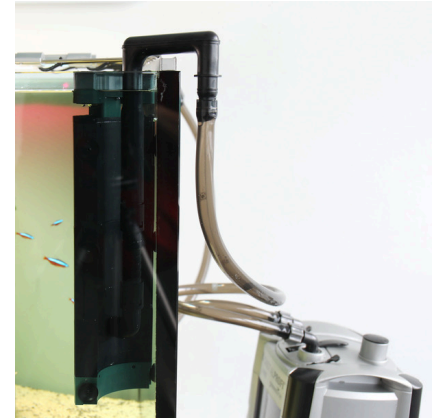

## Aspirateur de surface

Préconisé pour :   

- Élimination des dépôts et corps étrangers à la surface de l'eau : complément au filtre extérieur, aspirateur pour aquariums de 60 à 600 litres (hauteur : à partir de 35 cm).
- Positionner l'aspirateur dans l'aquarium, raccorder au tuyau d'aspiration du filtre extérieur (remplace l'ancien tuyau d'aspiration), régler l'afflux surface/profondeur avec la tige de réglage.
- Universel : pour tuyaux flexibles de diamètre 9/12 à 16/22 mm. Puissance d'aspiration réglable en continu : afflux d'eau surface et profondeur. Forme semi-circulaire pour installation en angle.
- Deuxième génération : flotteur optimisé, flottabilité accrue, s'adapte au niveau de l'eau, peigne plus puissant, tige de réglage amovible.
- Compris dans la livraison : aspirateur de surface Top Clean II