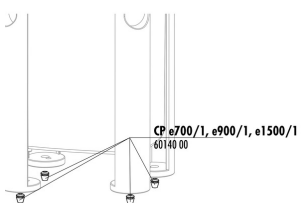

## Pièces détachées

**JBL CP e4/7/9/15/1900/1 Kit Robinet d'arrêt**

**JBL CPe Clip pour boîtier**

**JBL CPe, couvercle tête de pompe**

**JBL CPe Platine de distribution**

**JBL CP e Joint tête de pompe**

**JBL CP e4/7/9/1500/1,2 Butoir caoutchouc**