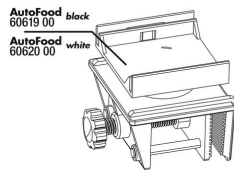

JBL PRONOVO AUTOFOOD WHITE

Piezas de repuesto

JBL Autofood