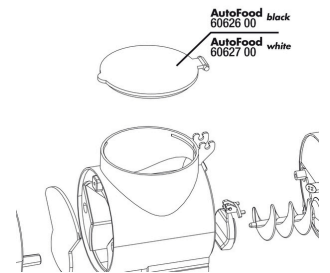

JBL AutoFood Tapa del compartimento de la batería

JBL AutoFood alimento tapa camara