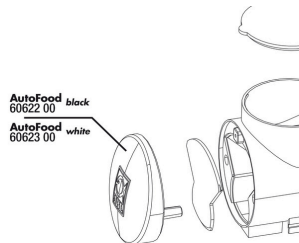

JBL AutoFood Soporte completo, 1 set