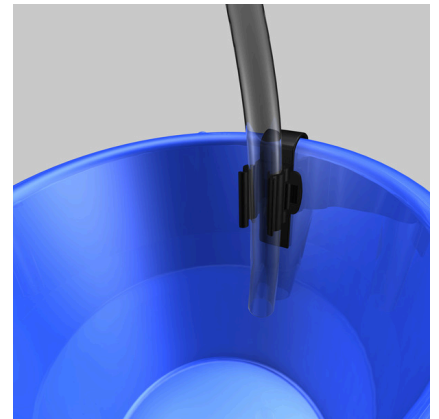

# JBL ClipSafe Vario

Clips ajustables para tubos de acuario de 9-27 mm

Adecuado para:   

- Sujete los tubos del acuario, p. ej., cuando cambie el agua, de forma fácil y segura en el borde del acuario y del cubo
- Fácil de usar: enganche el clip de plástico sencillamente en el borde del acuario y del cubo. Encaje el tubo en el clip cuando no vaya a usarlo o para evitar que se resbale involuntariamente.
- Seguro: evita derrames y que se moje el suelo a causa de que el tubo se mueva de forma incontrolada
- Sujeción ajustable para tubos de entre 9 y 27 mm mediante enganches de distinto tamaño. Sujeción al cristal/cubo para aprox. 2,5 cm máx.
- Suministro: 2 clips de sujeción de tubos (9-27 mm) + 2 placas de espuma para proteger el cristal

## JBL Tubo para acuario VERDE

Tubo verde cortado para  
acuários y estanques

## JBL Tubo para acuario GRIS

Tubo gris cortado para  
acuários y estanques

## Información de producto

Clips de sujeción de tubos para cualquier ocasión

Los clips de sujeción de JBL evitan que se moje el suelo y que se derrame el agua cuando se manipula el acuario. Los tubos se pueden fijar de forma segura al cubo o al acuario, impidiendo así que se muevan de forma incontrolada.