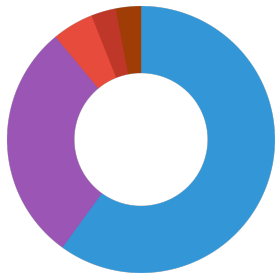

Composición

Harina de hierbas
Gramíneas
Hierbas aromáticas
Carbonato de calcio
Fosfato de calcio