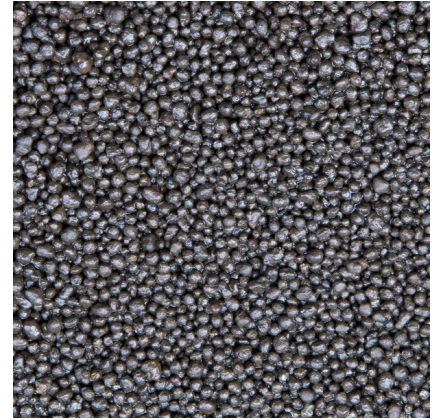

JBL PROSCAPE SHRIMPS SOIL BROWN

Sustrato marrón para gambarios

Adecuado para: 

- Sustrato fertilizante sin nutrientes añadidos para gambarios: sustrato especial para acuarios de aquascaping
- Gracias a su efecto ablandador es especialmente apropiado para camarones y otros animales que prefieran un agua blanda
- Plantas vigorosas: suministro de oxígeno óptimo y circulación en el sustrato gracias a los gránulos de tamaño mediano. Suministro inmediato de nutrientes y minerales
- Parámetros de agua tropicales: pH algo ácido y dureza de carbonatos reducida. Reduce la dureza del agua, ablanda el agua
- Suministro: 1 bolsa de ProScape ShrimpsSoil Brown

Especial para gambarios

Los sustratos fertilizantes ProScape son sustratos especiales adaptados específicamente a las necesidades de los paisajistas. Los sustratos fertilizantes no son neutrales en el agua, sino que tienen un efecto ablandador. Ellos ablandan el agua y la acidifican ligeramente para que el valor del pH se sitúe en un área ligeramente ácida. Los sustratos JBL Plant Soil están muy cargados de sustancias nutritivas para proporcionar inmediatamente muchos nutrientes y minerales a las plantas, mientras que los sustratos ShrimpsSoil contienen menos nutrientes, aunque también aportan nutrientes a las plantas.