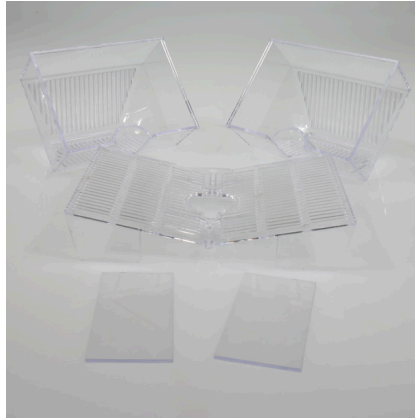

JBL BabyHome proAir

Paridera para usar con piedra difusora

Adecuado para:  

- Protección de los peces grandes: paridera para peces de acuario vivíparos; espacio de cuarentena para peces enfermos o agresivos
- 3 funciones: paridera simple, paridera doble o criadero
- Eficaz, pensada para usar con piedra difusora: al emplear una piedra difusora dentro de la paridera, la concentración de oxígeno aumenta, reduciéndose así drásticamente el riesgo de que aparezcan hongos en la freza
- Fácil de instalar: fijar la paridera a la pared del acuario con las ventosas laterales. Anchura de las ranuras de la rejilla de desove: 2 mm; anchura de las ranuras laterales: 0,5-0,8 mm
- Suministro: 1 paridera para usar con piedra difusora. Tamaño: 200 x 98 x 98 mm

Ventajas de las parideras

Protege a los alevines de los predadores

Cría segura

El agua no queda estancada gracias a sus ranuras

Fácil de limpiar

Fácil de instalar

Fijar la paridera a la pared del acuario empleando las ventosas. Solución 3 en 1, paridera simple, paridera doble o criadero: si una hembra de pez preñada desova en un criadero, los alevines caen por una rejilla para que estén protegidos de otros peces. Las cámaras de aire permiten que la paridera flote en la superficie del agua. El agua no se estanca: las ranuras existentes permiten el intercambio de agua.