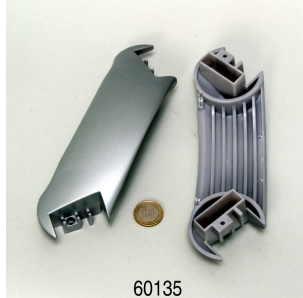

**JBL CP e botón inicio
 de pieza inferior**

**JBL CP e tuerca para
 tubo**

**JBL CP e Junta bloque
 de conexión**

JBL CristalProfi e901 greenline

Piezas de repuesto

JBL Tormec activ
 Pellets de turba activa para
 acuarios de agua dulce