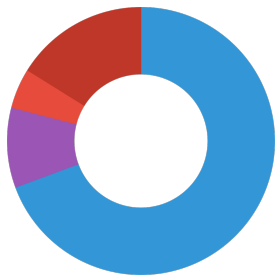

JBL NovoBits

Tipo de alimento	Granulados
Tipo de subproducto	Alimento completo para peces ornamentales
Dosificación	Dé de comer de una a dos veces al día tanta cantidad como se consume en pocos minutos. Dé de comer a los peces jóvenes en crecimiento de 3 a 4 veces al día del mismo modo

Componentes analíticos

Proteína bruta	43 %
Contenido en grasas	6 %
Fibra bruta	3 %
Ceniza bruta	10 %