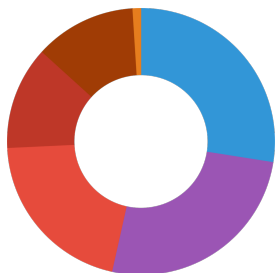

Composición

Moluscos y crustaceos
Cereales
Pescado y subproductos de pescado
Vegetales
Subproductos vegetales
Aceites y grasas

Aditivos

Vitaminas, provitaminas y otras sustancias químicamente definidas de efecto análogo (por cada 1000 g)	
Vitamina A	25000 I. E.
Vitamina D₃	2000 I. E.
Vitamina E	330 mg
Vitamina C (estable)	400 mg