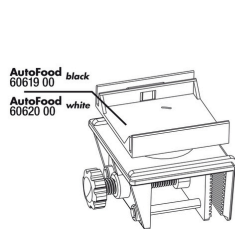

JBL PRONOVO AUTOFOOD BLACK

Pièces détachées

JBL AutoFood Couteau

JBL AutoFood Couv. Batterie