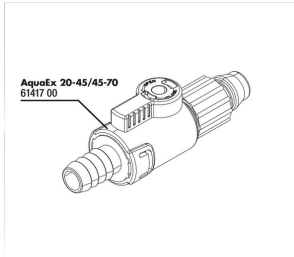

JBL PROCLEAN AQUA EX 45-70

Accessoires

JBL ClipSafe Vario

Clips réglables pour tuyau
d'aquarium 9-27 mm

JBL PROCLEAN AQUA EX 45-70

Pièces détachées

**JBL AquaEx
20-45/45-70 robinet
d'arrêt**

JBL PROCLEAN AQUA EX 45-70