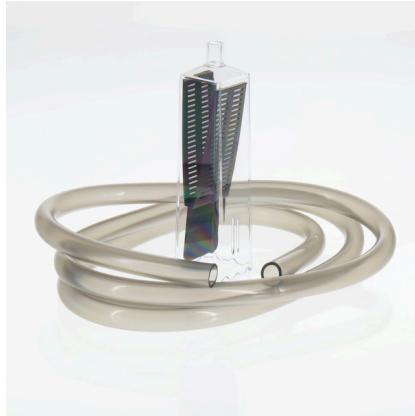

JBL PROCLEAN AQUA EX 10-35

Cloche à vase pour aquariums de 10 à 35 cm

Préconisé pour :  

- Cloche à vase de petite taille, mais très efficace pour aspirer les impuretés dans les petits aquariums.
- Utilisation : tenir la cloche à vase dans l'eau, aspirer brièvement par le bout du tuyau pour l'amorcer et l'eau s'écoule dans le seau. Plonger la cloche à vase dans le sol de l'aquarium. Les déchets sont entraînés hors du sol par l'aspiration.
- La forme carrée permet aussi d'aspirer les saletés dans les angles de l'aquarium.
- Sécurité pour les animaux : tamis de protection amovible, empêchant toute aspiration accidentelle de plantes, de crevettes et de poissons.
- Compris dans la livraison : 1 cloche à vase, diam. 35 mm, hauteur 12,5 cm, avec 1,5 m de tuyau fourni (9/12 mm).

Utilisation simple

Accrocher la cloche à vase dans l'aquarium, aspirer brièvement par le bout du tuyau, puis le tenir dans un seau. L'eau s'écoule alors dans le seau. Nettoyer le sol avec la cloche. Pour finir, retirer simplement la cloche de l'eau.

Pour nettoyer correctement le sol de l'aquarium

Enfoncer la cloche à vase dans le sol de l'aquarium avec des mouvements circulaires. Le substrat et la saleté sont aspirés vers le haut, dans la cloche à vase. Entraîné par son propre poids, le substrat retombe et seule la saleté est aspirée. Pour du sable fin, vous pouvez adapter l'aspiration en soulevant la cloche à vase de sorte que le sable léger retombe aussi par gravité. Un tamis intégré dans la cloche empêche que des poissons ou des crevettes soient aspirés par mégarde. Le tamis peut être retiré pour le nettoyer. Si vous utilisez un engrais à action prolongée sous la couche de couverture en gravier (p. ex. JBL PROFLORA AQUA BASIS), vous devrez éviter d'enfoncer la cloche à vase dans le sol jusqu'à buter sur la vitre du fond, et vous n'irez pas plus profond que l'épaisseur de la couche de substrat de sol.