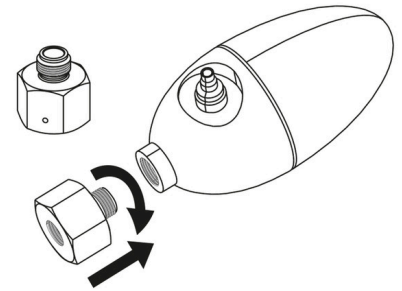

### Adaptateur pour détendeur Dennerle sur bouteilles JBL

Préconisé pour :   

- Pour adapter le détendeur de Dennerle aux bouteilles à usage unique u500 (M10 x 1)
- Montage : visser l'adaptateur sur le détendeur, puis le détendeur sur la bouteille u500.
- Permet de visser le détendeur (filetage M 10 x 1,25) sur les bouteilles à usage unique u500 à filetage M10x1.
- Dimensions (L/H/l) 22/22/22 mm
- Compris dans la livraison : PROFLORA ADAPT, adaptateur pour détendeur