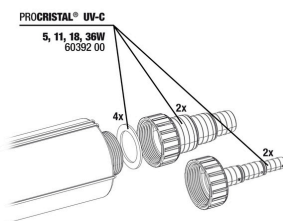

JBL PROCRISTAL UV-C 36 W

Pièces détachées

JBL PC UV-C Unité électrique

JBL PC UV-C 5,11,18,36 W Kit protection lampe

JBL ProCristal UV-C Kit tube verre quartz

JBL PC UV-C 36 W Kit boîtier (4 pièces)