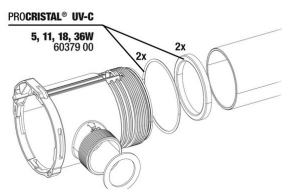

JBL PROCRISTAL UV-C QuickConnect
 Pour relier deux stériliseurs JBL ProCristal UV-C

JBL ProCristal UV-C / ElbowConnect
 Coude 90° pour appareils JBL ProCristal UV-C

JBL PROCRISTAL UV-C 36 W

Pièces détachées

JBL cheville UK pour tous les connecteurs ronds

JBL PC UV-C Unité électrique

JBL PC UV-C 5,11,18,36 W Kit joints

JBL PC UV-C 5,11,18,36 W Kit protection lampe

JBL ProCristal UV-C Kit tube verre quartz

JBL PC UV-C 5,11,18,36 W Fixation