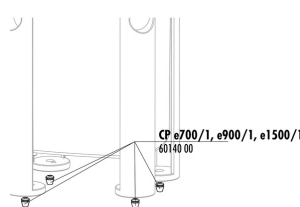

CP e700/1, e900/1, e1500/1
60140 00

JBL CP e4/7/9/1500/1,2 Butoir caoutchouc