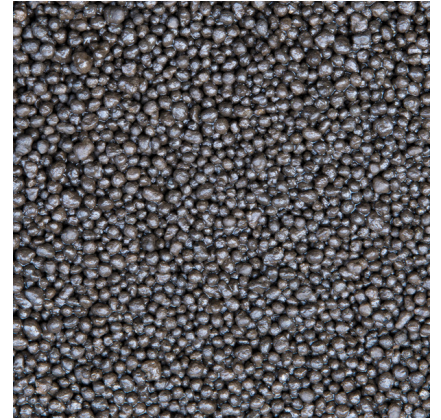

# JBL PROSCAPE SHRIMPS SOIL BROWN

Substrat brun pour aquariums à crevettes

Préconisé pour : 

- Substrat sans nutriments additionnels pour aquariums à crevettes : sol spécial pour aquariums en aquascaping.
- L'effet adoucissant le rend particulièrement adapté aux crevettes et autres animaux privilégiant une eau non calcaire.
- Croissance vigoureuse des plantes : apport optimal d'oxygène et circulation dans le sol grâce à une granulométrie moyenne. Approvisionnement immédiat en nutriments et en minéraux.
- Paramètres d'eau tropicale : pH légèrement acide et faible dureté carbonatée. Réduit le KH, l'eau devient douce
- Compris dans la livraison : 1 sachet de ProScape ShrimpsSoil brun

# JBL PROSCAPE SHRIMPS SOIL BROWN

### Spécialement pour les aquariums à crevettes

Les ProScope Soils sont des sols techniques spécialement adaptés aux besoins des aquascapeurs. Les substrats ne sont pas inertes à l'eau, ils ont au contraire un effet adoucissant. Ils rendent l'eau moins dure et l'acidifient un peu pour que le pH passe à une plage légèrement acide. Les JBL Plant-Soils sont très riches en nutriments pour fournir immédiatement des substances nutritives et des minéraux aux plantes, alors que les ShrimpsSoils sont plus pauvres en nutriments, mais fournissent tout de même des substances nutritives aux plantes.