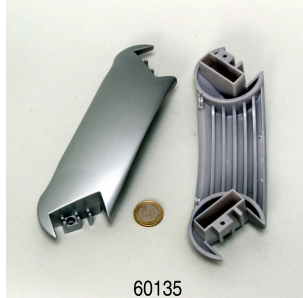

**JBL CPe Tête de pompe
 greenline**

**JBL CPe Bouton de
 démarrage + écrou**

**JBL CPe Embase
 bouton de démarrage**

JBL CPe, écrou tuyau

**60143
 JBL CPe Joint bloc
 raccordement**

JBL CristalProfi e901 greenline

Pièces détachées

JBL Tormec activ
Bâtonnets de tourbe active
pour aquariums d'eau douce

JBL CPe Poignée tête de pompe

JBL CPe, couvercle tête de pompe

JBL CPe Platine de distribution

JBL CP e Joint tête de pompe