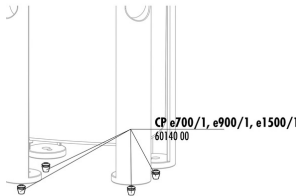

Pièces détachées

JBL Tormec activ
Bâtonnets de tourbe active
pour aquariums d'eau douce

JBL CPe Poignée tête de pompe

JBL CPe, couvercle tête de pompe

JBL CPe Platine de distribution

JBL CP e Joint tête de pompe