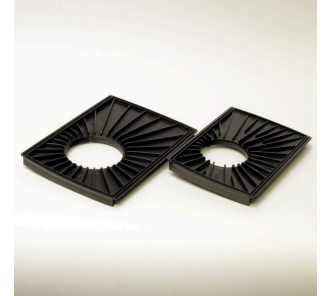

60146
 JBL CPe, écrou tuyau

60143
 JBL CPe Joint bloc raccordement

JBL CristalProfi e701 greenline

Pièces détachées

JBL CP e4/7/9/15/1900/1 Kit Robinet d'arrêt

JBL CPe Clip pour boîtier

JBL CPe, couvercle tête de pompe