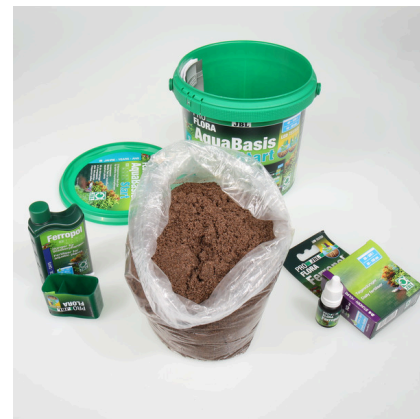

JBL PROFLORA AquaBasis Start

Engrais de démarrage en kit pour aquariums d'eau douce

Préconisé pour :

- Entretien de base des plantes : kit de fertilisation pour aquariums d'eau douce avec substrat nutritif longue durée, engrais de base et engrais quotidien
- Mélange de substrats nutritifs à action prolongée Aqua Basis plus comme réservoir de nutriments : contient des nutriments essentiels aux plantes, comme du fer et de l'argile, et les restitue en cas de besoin.
- Ferropol, engrais de base pour une croissance vigoureuse des plantes, sans signe de carence : fer et autres oligoéléments essentiels.
- Engrais quotidien Ferropol 24 – nourriture quotidienne pour de belles plantes d'aquarium
- Compris dans la livraison : 1 seau de ProfloraStart en kit comprenant un mélange de substrats nutritifs AquaBasis plus, un engrais de base Ferropol, un engrais quotidien Ferropol 24.

Ceci pourrait également vous intéresser

Vous trouvez une vue d'ensemble complète ici : <https://www.jbl.de/qr/20217>

JBL PROSCAPE VOLCANO POWDER

Complément de substrat pour
aquarium planté

JBL PROFLORA AquaBasis Start