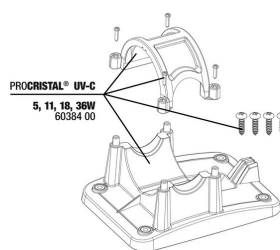

JBL PC UV-C 5, 11, 18, 36 W Fixation