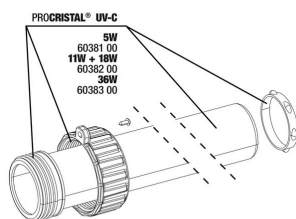

## Pièces détachées

**JBL PC UV-C Compact plus Unité électrique**

**JBL PC UV-C Compact plus Kit boîtier**

**JBL cheville UK pour tous les connecteurs ronds**

**JBL PC UV-C 5, 11, 18, 36 W Kit joints**

**JBL PC UV-C 5, 11, 18, 36 W Kit protection lampe**