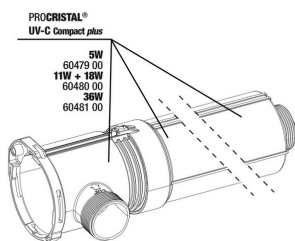

JBL PC UV-C Compact plus Kit boîtier