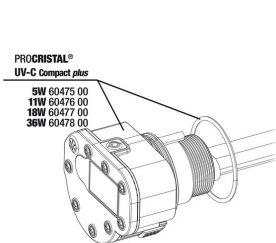

JBL PROCRISTAL UV-C Compact plus 11W

Pièces détachées

JBL PC UV-C Compact plus Unité électrique