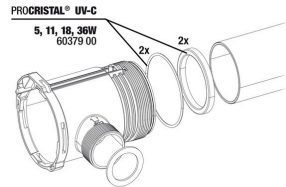

JBL PC UV-C 5,11,18,36 W Kit joints