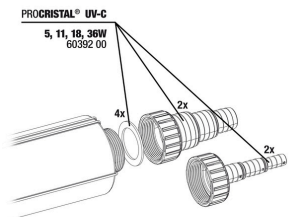

JBL PROCRISTAL UV-C Compact plus 11W

Pièces détachées

JBL PC UV-C Compact plus Unité électrique

JBL PC UV-C Compact plus Kit boîtier

JBL PC UV-C 5,11,18,36 W Kit protection lampe

JBL ProCristal UV-C Kit tube verre quartz