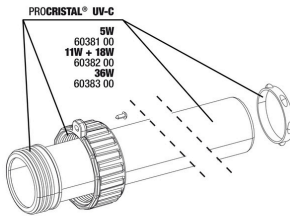

JBL PC UV-C Compact plus Kit boîtier

JBL PC UV-C 5,11,18,36 W Kit joints

JBL PC UV-C 5,11,18,36 W Kit protection lampe

JBL ProCristal UV-C Kit tube verre quartz

JBL PC UV-C 5,11,18,36 W Fixation

JBL PC UV-C Kit envel. verre + réflecteur