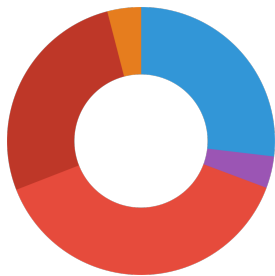

JBL Herbil

Type d'aliment	Granulés
Sous-type de produit	Aliment complet pour tortues terrestres
Dosage	Les jeunes animaux encore en pleine croissance doivent recevoir plusieurs fois par jour autant de JBL Herbil qu'ils en ingèrent en un petit laps de temps. Pour les animaux adultes 4 à 5 nourrissages par semaine suffisent.

Constituants analytiques

Protéines	14 %
Teneur en graisses	2 %
Fibres brutes	20 %
Cendres brutes	14 %
Calcium	2.1 %