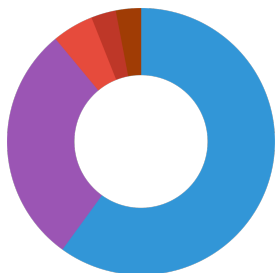

Composition

Farine d'herbes	
Graminées	
Herbes	
Carbonate de calcium	
Phosphat de calcium