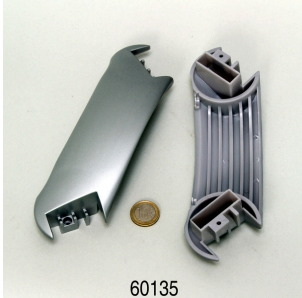

JBL CRISTALPROFI e702 greenline

Pièces détachées

60135

JBL CPe Poignée tête de pompe