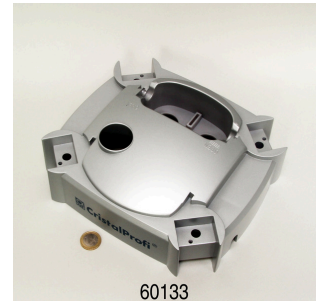

60133

JBL CPe, couvercle tête
de pompe