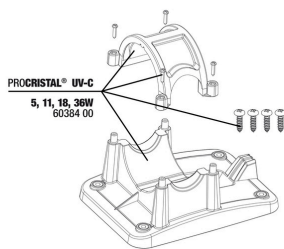

## Pièces détachées

**JBL cheville UK pour tous les connecteurs ronds**

**JBL PC UV-C Unité électrique**

**JBL PC UV-C 5,11,18,36 W Kit joints**

**JBL PC UV-C 5,11,18,36 W Kit protection lampe**

**JBL ProCristal UV-C Kit tube verre quartz**