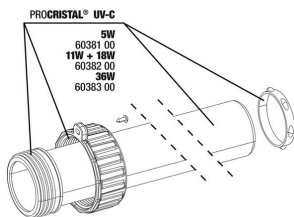

## Pièces détachées

**JBL cheville UK pour tous les connecteurs ronds**

**JBL PC UV-C Unité électrique**

**JBL PC UV-C 5,11,18,36 W Kit joints**

**JBL PC UV-C 5,11,18,36 W Kit protection lampe**

**JBL ProCristal UV-C Kit tube verre quartz**