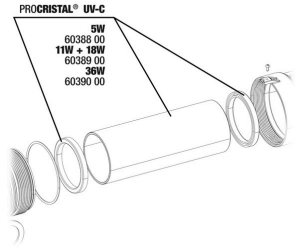

**JBL PC UV-C 5,11,18,36 W Fixation**

**JBL PC UV-C 36 W Kit boîtier (4 pièces)**

**JBL PC UV-C Kit envel. verre + réflecteur**

**JBL PC UV-C Joints raccord tuyau**

**JBL PC UV-C Kit raccords tuyau**