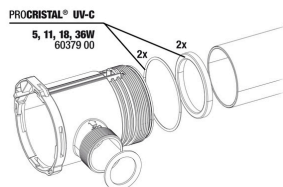

## Pièces détachées

**JBL cheville UK pour tous les connecteurs ronds**

**JBL PC UV-C Unité électrique**

**JBL PC UV-C 5,11,18,36 W Kit joints**

**JBL PC UV-C 5,11,18,36 W Kit protection lampe**

**JBL ProCristal UV-C Kit tube verre quartz**