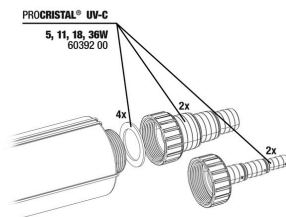

**JBL PC UV-C 5,11,18,36 W Fixation**

**JBL PC UV-C 36 W Kit boîtier (4 pièces)**

**JBL PC UV-C Kit envel. verre + réflecteur**

**JBL PC UV-C Joints raccord tuyau**

**JBL PC UV-C Kit raccords tuyau**