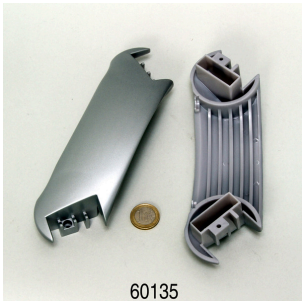

**JBL Tuyau aqua VERT,
bobine**
Tuyau vert transparent enroulé
sur bobine en plastique

JBL CristalProfi e701 greenline

Pièces détachées

60135
 JBL CPe Poignée tête de pompe

JBL CP e, clip pour boîtier

6348810
 JBL cheville UK pour tous les connecteurs plats