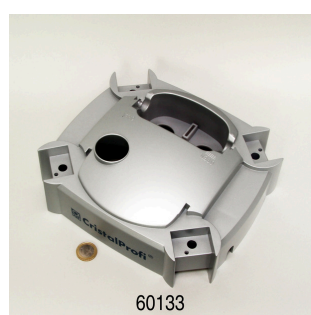

JBL CPe, couvercle tête de pompe