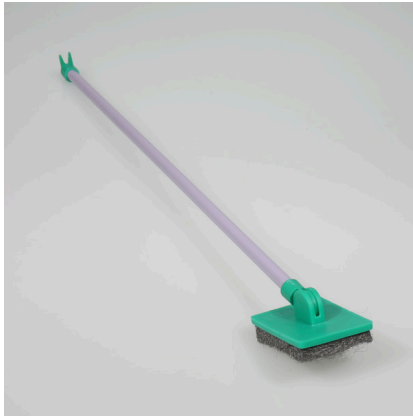

# JBL Blanki Set

Lave-vitre d'aquarium anti-rayures avec manche

Préconisé pour :

- Élimine en quelques minutes les algues, le calcaire et autres impuretés sur les vitres d'aquarium : lave-vitres anti-rayures.
- Manipulation confortable : lave-vitres avec manche. Élimination facile des algues les plus tenaces.
- Sécurité des enfants : chimiquement neutre, sans lame de rasoir, ne rouille pas. Également adapté aux vitres bombées
- Remarque : ne convient pas aux vitres en plastique. Aucun contact du coussin de nettoyage avec du sable.
- Compris dans la livraison : 1 lave-vitre d'aquarium anti-rayures avec manche. Manche (45 cm) et coussin de nettoyage.