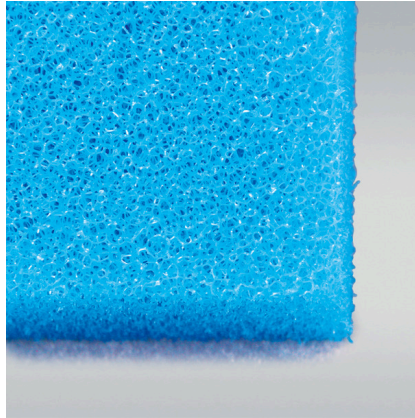

# JBL Mousse filtrante pores fins

Mousse fine pour filtre contre la turbidité de l'eau

Préconisé pour :

- Élimination rapide de la turbidité dans les aquariums d'eau douce et d'eau de mer et dans les bassins : mousse réutilisable pour filtre.
- Utilisation simple : découper individuellement la mousse (convient à tous les filtres). Insérer en niveau filtrant pour la préfiltration ou la filtration longue durée.
- Eau claire et limpide : filtration des algues flottantes et de la turbidité. Très grande surface pour la colonisation de bactéries nettoyantes.
- Ne dégage aucune substance toxique - mousse fine, inerte à l'eau, porosité 30 ppi.
- Compris dans la livraison : 1 plaque de mousse filtrante lavable de 50x50 cm pour tous types de filtres, disponible en épaisseur 2,5 cm, 5 cm et 10 cm.

### Filtration fine

La grande finesse du matériau permet de filtrer de l'eau des particules même extrêmement fines à partir de 1/1000e de mm. Les algues flottantes et les matières turbides les plus fines peuvent être éliminées de l'eau en un temps record.