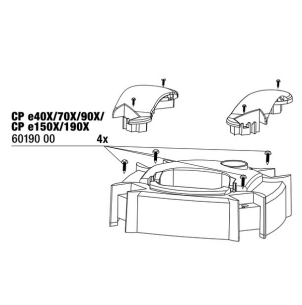

JBL adapter UK for all flat-pin plugs

CP e40X/70X/90X/
CP e150X/190X
60190 00 4x

JBL CP e4/7/9/15/1900/1,2 pump head screws